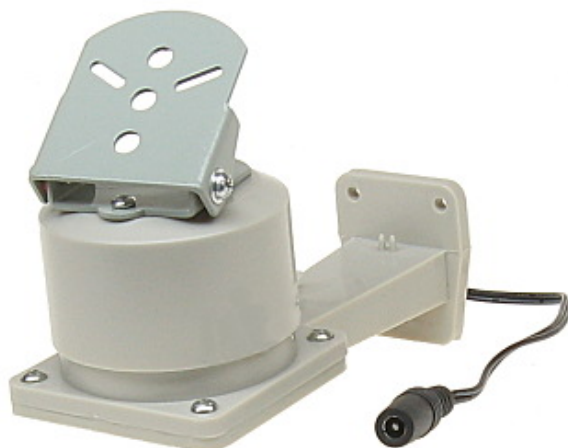

Obrotnice do kamer

OBROTNICA WEWNĘTRZNA ROT-350

Opis produktu

Obrotnica wewnętrzna, podwieszana do sufitu lub montowana do ściany. Pochylenie w pionie jest regulowane ręcznie. Zakres obrotu w poziomie ustalany przez użytkownika za pomocą dołączonych krańcówek (maks. 350°). Obrotnica podczas pracy nie wymaga żadnego sterowania - obroty następują cyklicznie pomiędzy ustalonymi krańcówkami...